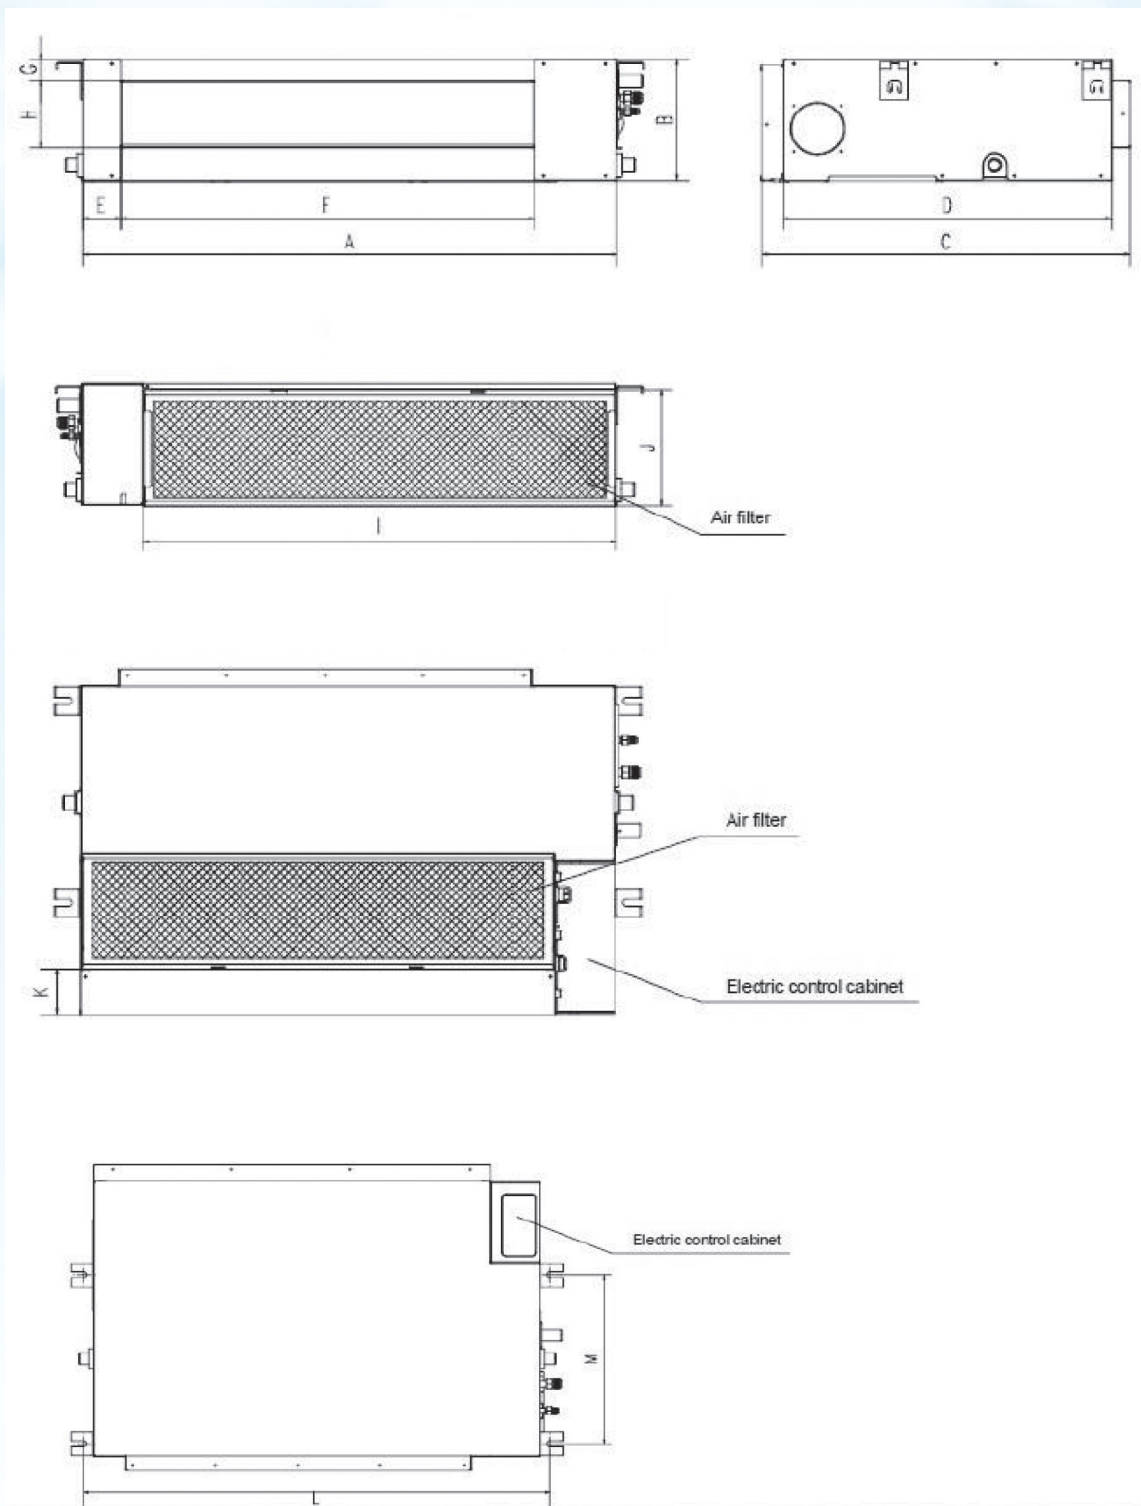

مشخصات ابعادی

Capacity (KBtu)	Outline dimension(mm)				Air outlet opening size				Air return opening size			Size of outline dimension mounted plug	
	A	B	C	D	E	F	G	H	I	J	K	L	M
12	700	210	635	570	65	493	35	119	595	200	80	740	350
18	920	210	635	570	65	713	35	119	815	200	80	960	350
24	920	270	635	570	65	713	35	179	815	260	20	960	350
30/36	1140	270	775	710	65	933	35	179	1035	260	20	1180	490
48/60	1200	300	865	800	80	968	40	204	1094	288	45	1240	500