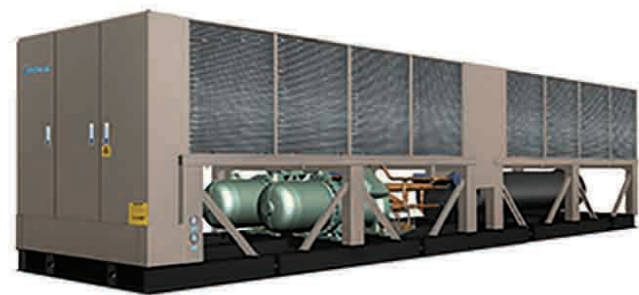

VRF

CE CB

ظرفیت یونیت خارجی از 8HP تا 32HP
ظرفیت یونیت داخلی از 1.8KW تا 56KW

سیستم تهویه مطبوع VRF با کمپرسور از نوع
اسکرال و DC Inverter در ظرفیت های متنوع با
قابلیت مدولار شدن، مرفه جویی فوق العاده در
مصرف انرژی، امکان لوله کشی طولانی، تنوع مدل
پنل های داخلی و... در سه تیپ، سرد و گرم ماژولار،
سرد و گرم مجزا، فقط سرد

کنترل مرکزی شبکه - مدل MD-CCM08
قابل اتصال به ۲۵۶ یونیت داخلی از طریق
BMS و کنترل همزمان به وسیله اینترنت

پکیج پشت بامی

از ظرفیت ۶ تن تا ۳۰ تن تبرید

محصولات سرمایشی و تهویه مطبوع مرکزی
CAC General Catalogue

چیلر اسکرو هوا خنک

از ظرفیت ۱۰۸ تا ۴۰۳ تن تبرید

چیلر اسکرو آب خنک

از ظرفیت ۹۷ تا ۵۰۶ تن تبرید

چیلر سانتریفیوژ اینورتر

از ظرفیت ۲۵۰ تا ۵۰۰ تن تبرید

چیلر سانتریفیوژ مغناطیسی

از ظرفیت ۱۵۰ تا ۷۰۰ تن تبرید