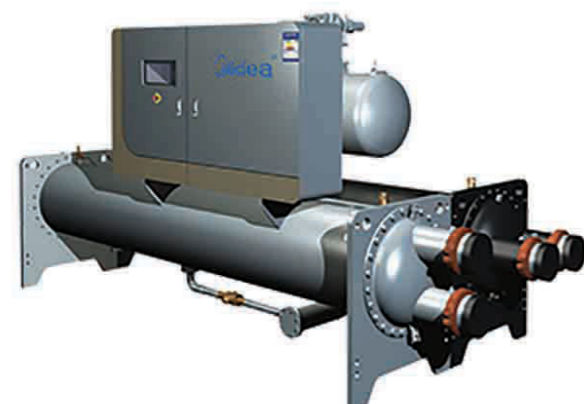

Midea

داکت اسپلیت بالازن

CE

داکت اسپلیت بالازن سرد حاره‌ای
۵، ۴، ۳، ۲
تن تبرید

تصفیه هوا

۹۹٪ حذف آلاینده PM ۲.۵
با فیلتر قابل شستشو در یک ساعت

انواع کنترلر

کنترل کننده مرکزی، دیواری و بیسیم
با قابلیت اتصال به BMS

کنترل مرکزی شبکه - مدل MD-CCM08
قابل اتصال به ۲۵۶ یونیت داخلی از طریق
BMS و کنترل همزمان به وسیله اینترنت

پکیج پشت بامی

از ظرفیت ۶ تن تا ۳۰ تن تبرید

محصولات سرمایشی و تهویه مطبوع مرکزی
CAC General Catalogue

چیلر اسکرو هوا خنک

از ظرفیت ۱۰۸ تا ۴۰۳ تن تبرید

چیلر اسکرو آب خنک

از ظرفیت ۹۷ تا ۵۰۶ تن تبرید

چیلر سانتریفیوژ اینورتر

از ظرفیت ۲۵۰ تا ۵۰۰ تن تبرید

چیلر سانتریفیوژ مغناطیسی

از ظرفیت ۱۵۰ تا ۷۰۰ تن تبرید

چیلر سانتریفیوژ با راندمان بسیار بالا

از ظرفیت ۶۰۰ تا ۲۲۰۰ تن تبرید

چیلر سانتریفیوژ با راندمان بالا

از ظرفیت ۶۰۰ تا ۲۲۰۰ تن تبرید

چیلر اسکرال هواخنک مدولار در دو نوع ثابت و دیجیتال (معتدل و حاره‌ای)

۷۰ تن تبرید